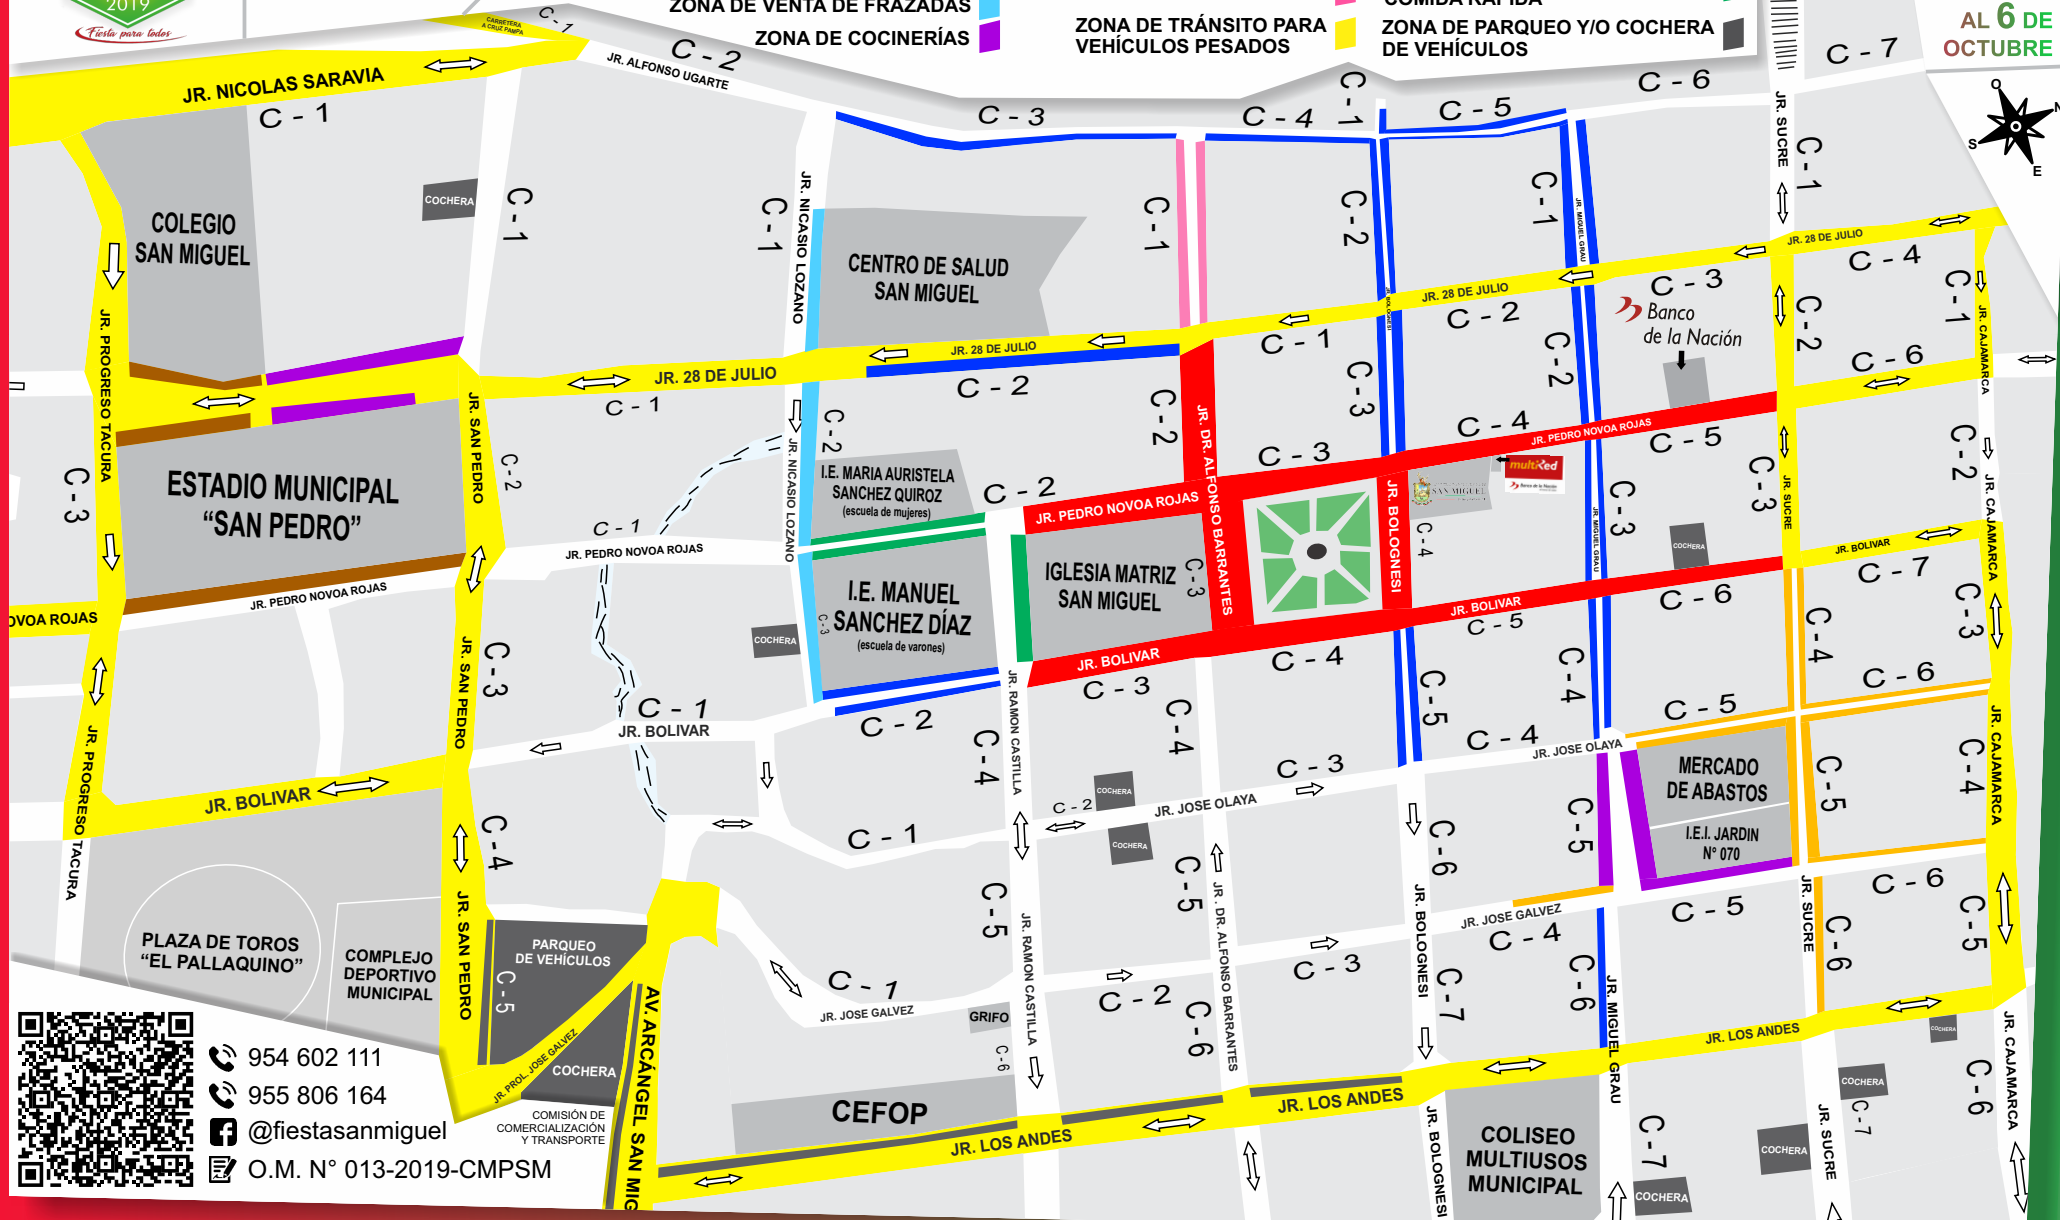

PLANO DE DISTRIBUCIÓN DEL COMERCIO Y TRANSPORTE 2019

DISTRIBUCIÓN DEL COMERCIO Y TRANSPORTE 2019

LEYENDA:

- ZONA DE VENTA DE FRUTAS Y VERDURAS
- ZONA DE VENTA DE ROPA Y ZAPATOS
- ZONA DE VENTA DE FRAZADAS
- ZONA DE COCINERÍAS

- ZONA RÍGIDA PARA COMERCIO Y TRANSPORTE
- ZONA DE VENTA DE LOCERÍA
- ZONA DE TRÁNSITO PARA VEHÍCULOS PESADOS

- ZONA DE JUEGOS INFANTILES
- ZONA DE VENTA DE DULCERÍA Y/O COMIDA RÁPIDA
- ZONA DE PARQUEO Y/O COCHERA DE VEHÍCULOS

VÁLIDO DESDE EL 17 DE SETIEMBRE AL 6 DE OCTUBRE

954 602 111
955 806 164
@fiestasanimiguel
O.M. N° 013-2019-CMPSM

COMISIÓN DE COMERCIALIZACIÓN Y TRANSPORTE